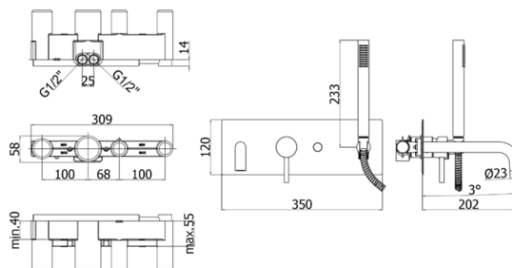

light

DESCRIZIONE | DESCRIPTION

- Miscelatore incasso vasca/doccia (2 uscite) completo di:
- piastra in acciaio inox 350x120mm
- bocca con aeratore M18.5x1 - l. 202mm
- doccia Master in metallo e flessibile
- attacchi 1/2"G

- Concealed bath/shower mixer (2 outlets) complete with:
- stainless steel wall plate 350x120mm
- spout with aerator M18.5x1 - l. 202mm
- Master metal hand-shower and flexible hose
- 1/2"G connections

ARTICOLO | ARTICLE

LIG 001..

- con deviatore a pulsante
- with push diverter

RAPPORTO PROVA PORTATA | FLOW RATE REPORT

		Pressione / Pressure (bar)									
		Uscita outlet	0,5	1	1,5	2	2,5	3	3,5	4	4,5
Portata / Flow rate (l / min)	bocca - spout	6.54	9.26	11.29	13.04	14.6	16.04	17.34	18.51	19.66	20.77
	doccia - hand shower	5.32	7.57	9.46	10.94	12.35	13.59	14.76	15.88	16.85	17.9